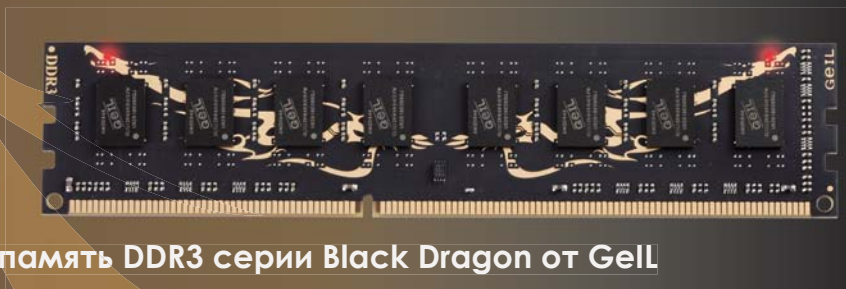

GeIL<sup>®</sup>

**BLACK DRAGON**

THE **ULTIMATE**  
GAMING EXPERIENCE

**ENHANCED**  
Tough on Performance Tougher on Reliability

# BLACK DRAGON DDR3

## Игровая память DDR3 серии Black Dragon от GeIL

В честь нового 2012 года Черного Дракона GeIL представляет одну из своих линеек игровой памяти DDR3, серию Black Dragon, специально ориентированную на геймеров-экстремалов и компьютерных энтузиастов-оверклокеров.

Максимальной эффективности, высокого уровня производительности и стабильности серии Black Dragon производителю GeIL удалось добиться за счет фирменных восьмислойных PCB. Модули Black Dragon так же привлекают внимание стильным изображением дракона с красными светящимися LED глазами.